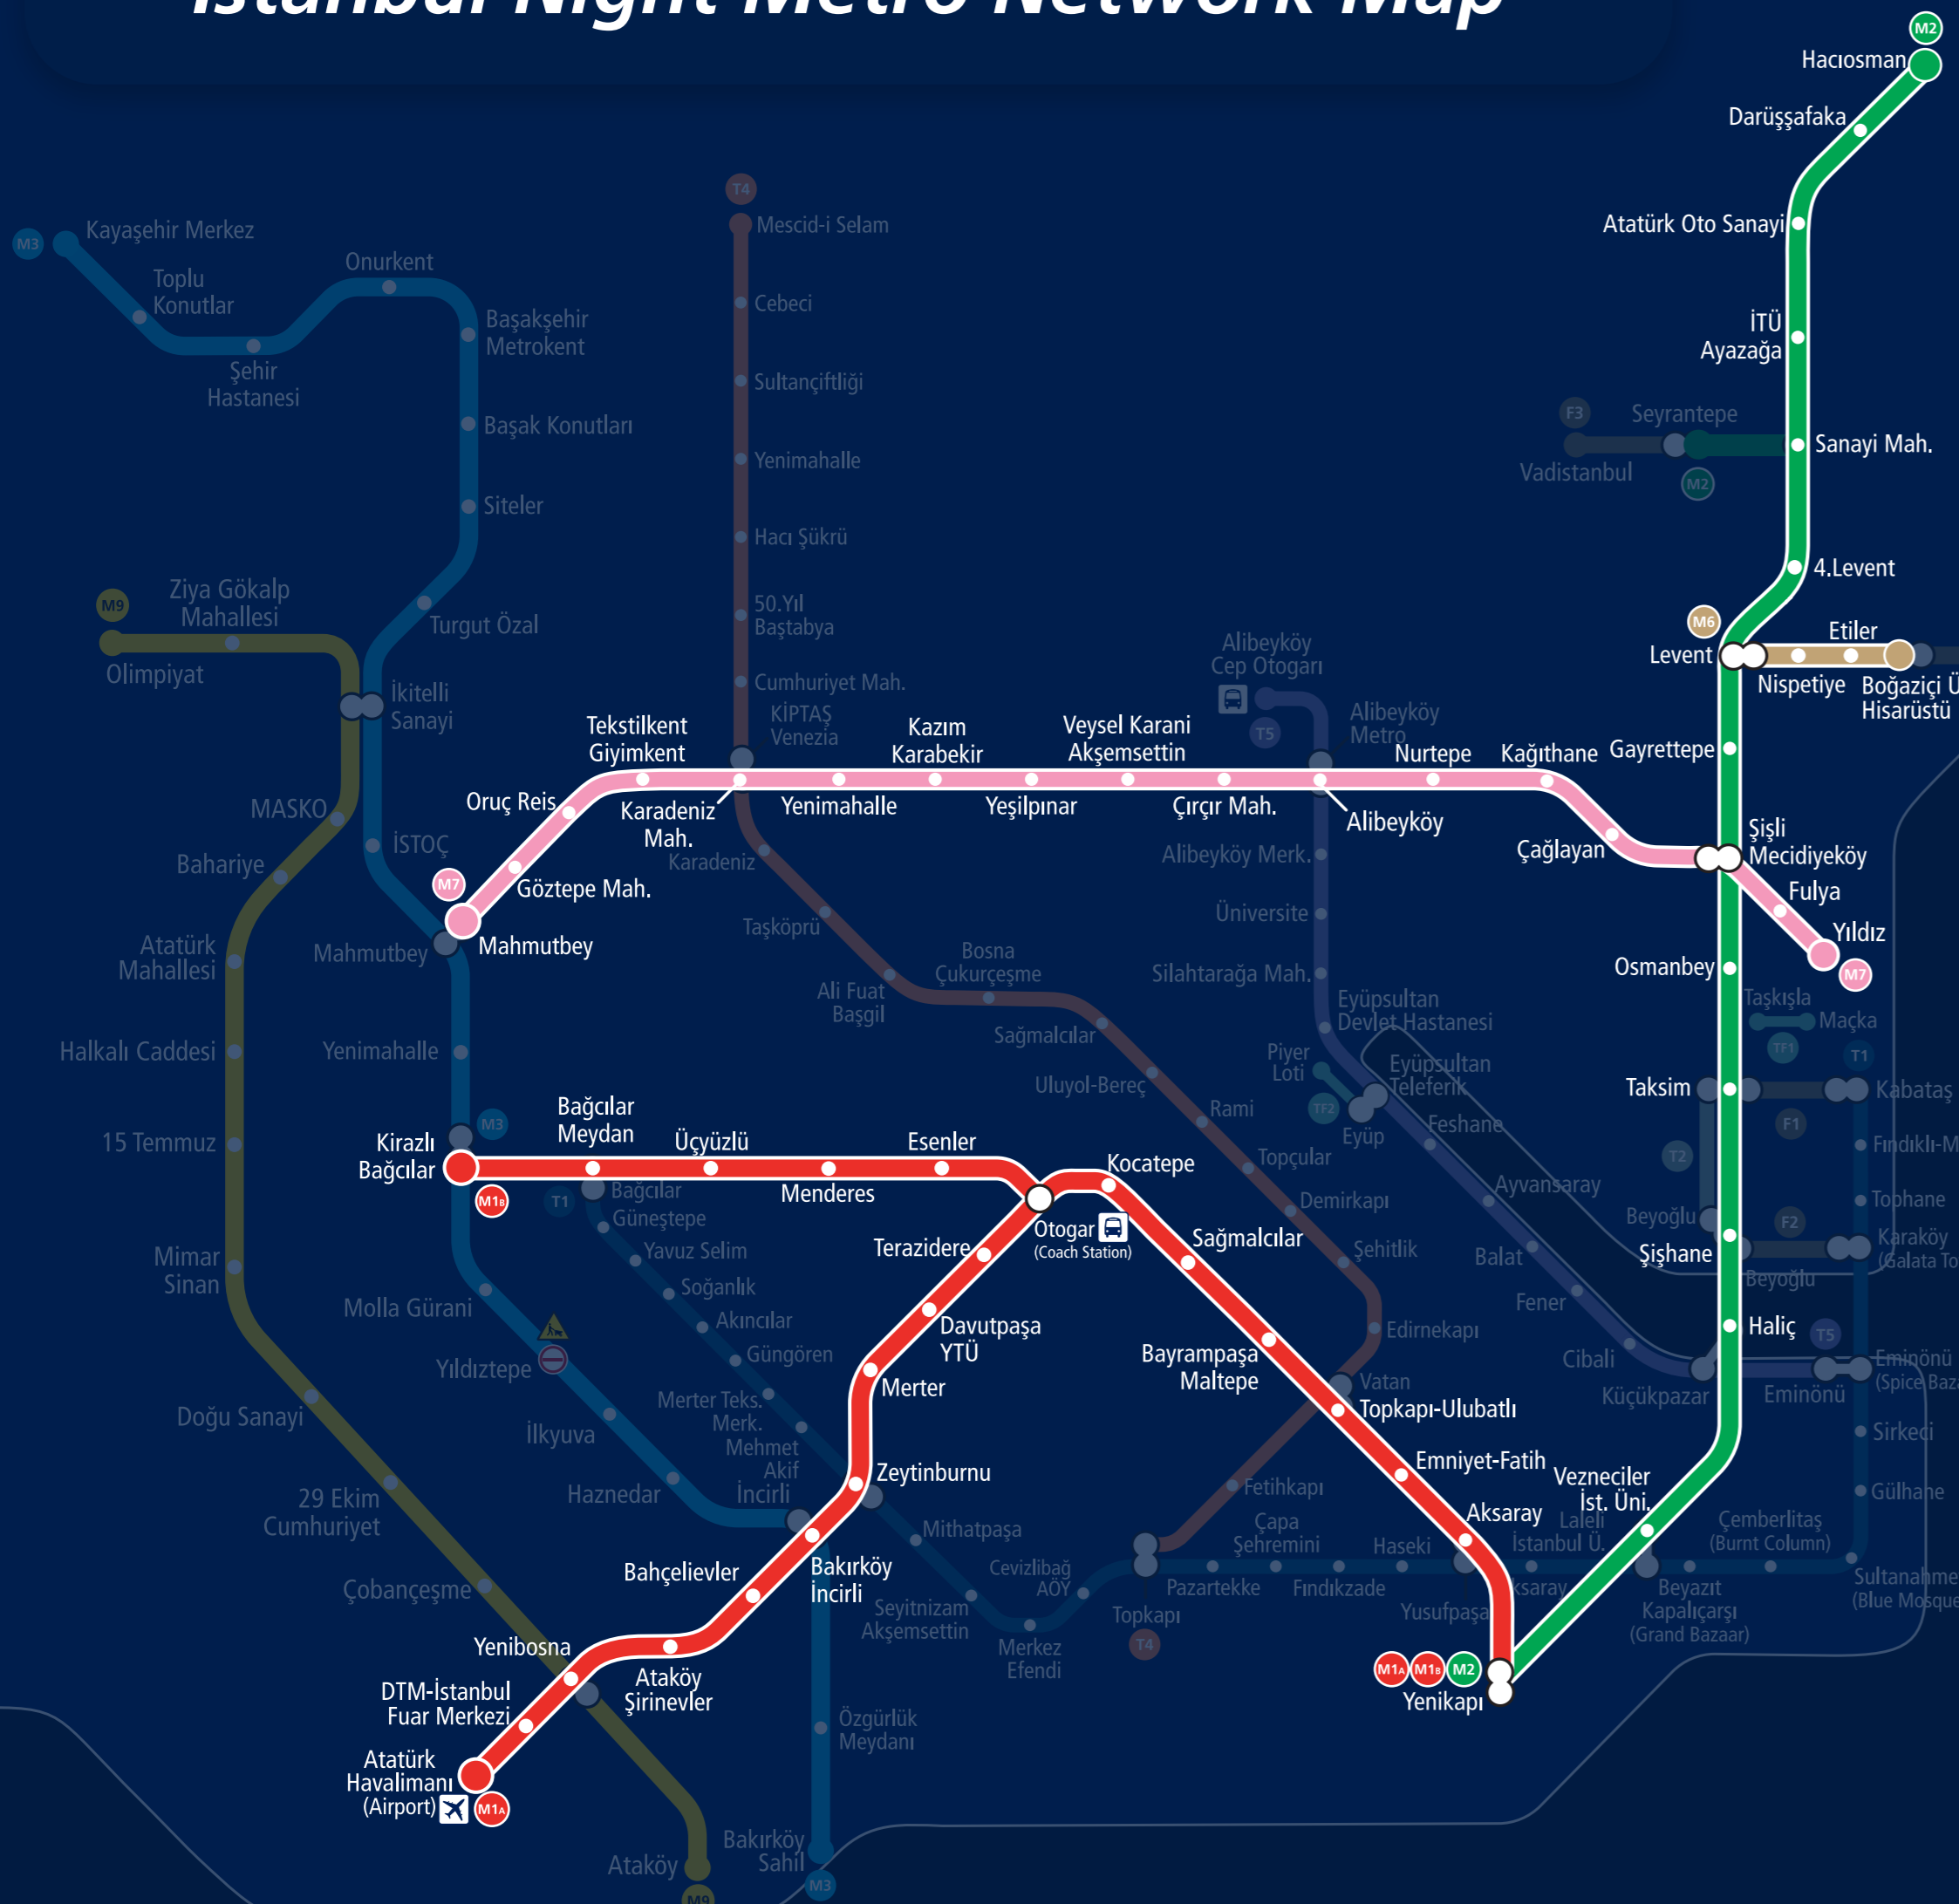

İstanbul Gece Metrosu Haritası

Istanbul Night Metro Network Map

Gece Metro Hatları / Night Metro Lines

- M1A** Yenikapı-Atatürk Havalimanı Metro Hattı Metro Line
- M1B** Yenikapı-Kirazlı Metro Hattı Metro Line
- M2** Yenikapı-Hacıosman Metro Hattı Metro Line
- M4** Kadıköy-S. Gökçen Havalimanı Metro Hattı Metro Line
- M5** Üsküdar-Samandıra Metro Hattı Metro Line
- M6** Levent-Boğaziçi Ü./Hisarüstü Metro Hattı Metro Line
- M7** Yıldız-Mahmutbey Metro Hattı Metro Line

İşaretler / Signs

- İstasyon-Durak / Station-Stop
- Hat Başı-Sonu / Terminus
- Aktarma İşaretleri / Transfer Signs
- ✈ Havalimanı / Airport
- 🚐 Otogar / Coach Station
- ⚠ İnşaatı Devam Eden İstasyonlar / Stations Under Construction

Ağ Haritası QR Kod ile cebinizde!
Network Map in your pocket with QR code!